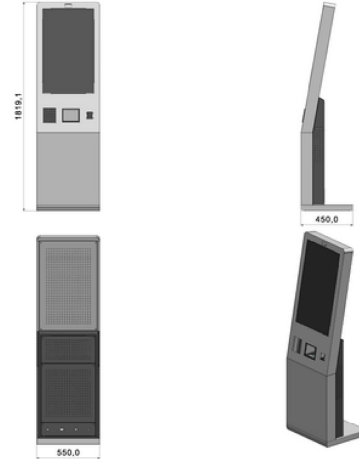

AIO-V01 KIOSK

Thông số kỹ thuật

Model	<ul style="list-style-type: none">AIO-V01
Máy tính	<ul style="list-style-type: none">CPU: Intel N97, Core i3, Gen 10-14thBộ nhớ: RAM 4GB/ 128GB SSD or higherKết nối: USB, VGA, RJ45, HDMI, Wifi(Option)
Kích thước	<ul style="list-style-type: none">550*450*1819.1mm (L*W*H)
Màn hình	<ul style="list-style-type: none">Màn hình: Cảm ứng 27 inchCông nghệ cảm ứng: Điện dung đa điểmTỷ lệ khung hình: 9:16Độ phân giải 1080x1920Độ sáng màn hình: 300cd/m2Kết nối: USB, VGA, HDMI, DC
Camera	<ul style="list-style-type: none">Full HD 1080pĐộ phân giải 1920x1080 pixelLấy nét tự độngGiao tiếp: USB

Mô tả

Tính năng (Option)

Máy in	<ul style="list-style-type: none">In nhiệt, nạp giấy thủ công, cắt giấy tự độngChiều rộng giấy: 80mm, tốc độ in: 250mm/giâyKết nối: USBTích hợp hệ thống in phiếu chờ (số thứ tự và quay đón tiếp).
Thiết bị đọc thẻ căn cước	<ul style="list-style-type: none">Đọc thẻ căn cước theo chuẩn không tiếp xúc: ISO-14443A/B, Tần số: 13.56 MHzĐọc đầy đủ các trường thông tin trên thẻ căn cướcKết nối: USB/ Ethernet(Optional)Điện áp hoạt động: 5V - 2ACung cấp SDK để kết nối với phần mềmĐọc các dữ liệu CardAccessPhân tích dữ liệu thẻ ChipChuỗi MRZXác thực danh tính bằng khuôn mặtKiểm tra tính toàn vẹn dữ liệu (HASH) - Kiểm tra chữ ký số (DS)Dữ liệu DSert để xác minh qua trung tâm CSDL QG về Cơ dânTốc độ đọc thẻ căn cước: 2-3sThao tác đọc thẻ: Thao tác cắm thẻ vào vị trí và chiều thẻ theo quy định
Module QR	<ul style="list-style-type: none">Đọc mã : 1D, 2D, QR codeĐèn báo: White LEDĐiện áp: 5V DCGiao tiếp: USB

Khung sườn

- Thép tinh điện chống gỉ, Kiểu dáng sang trọng, bền bỉ
- Vỏ máy có các cổng Lan RJ45, USB 2.0
- Màu sắc: Đen/ Trắng
- Decal nhận diện thương hiệu

An Toàn

- An toàn điện: Thiết kế cách lý điện áp cao giúp an toàn sử dụng
- An toàn đổ ngã: Chân đế kim tự tháp với giảm chấn cao su và điểm rơi trọng lực tốt giúp chống ngã nơi công cộng